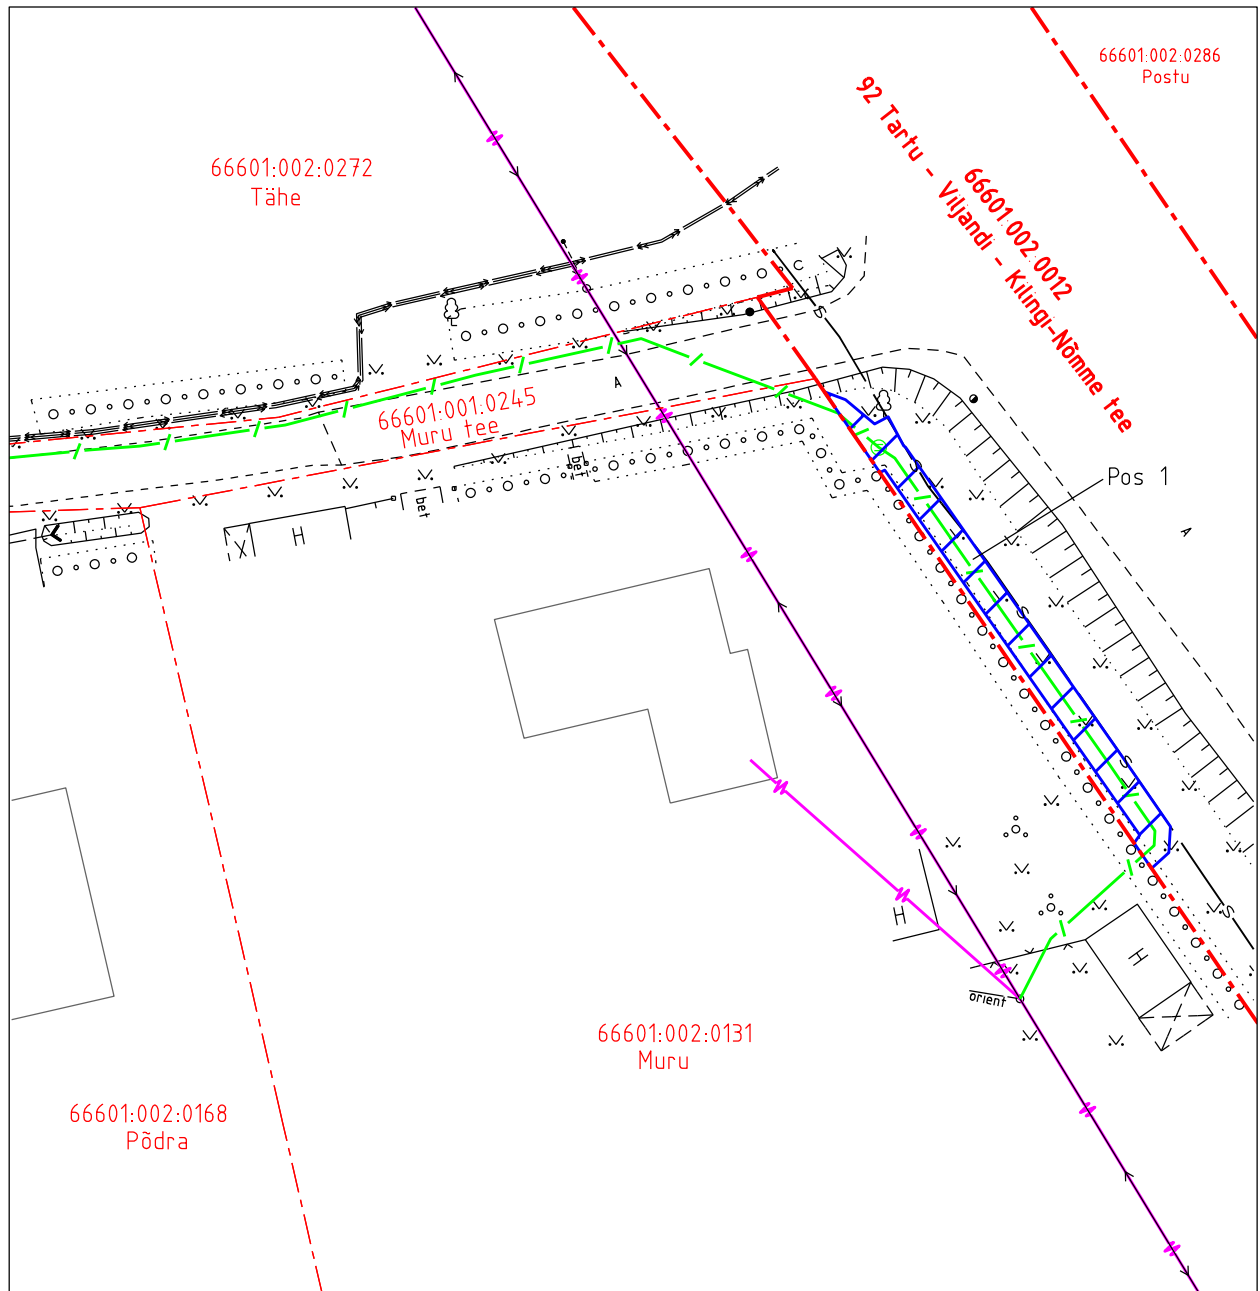

Isikliku kasutusõiguse ala plaan

Kinnistu nimi: 92 Tartu - Viljandi - Kilingi-Nõmme tee (KV67639)

Katastritunnus: 66601:002:0012

Asukoht: Väike-Rakke küla, Elva vald, Tartu maakond

Kirjanurk OÜ töö nr 8727P/Enefit Connect OÜ tellimus VT1662

TINGMÄRGID:

- proj. sidekaev
- proj. side maakaabel
- proj. side õhuliin
- ol.olev elektri maakaabel
- ol.olev elektri õhuliin
- ol.olev side maakaabel

IKÕ ala pos nr	Asukoht riigitee 92 Tartu - Viljandi - Kilingi-Nõmme suhtes	Ala pindala (m ²)
1	kulgmine 30,93-30,97 km'l	74

Isikliku kasutusõiguse ala pindala kokku ligikaudu 74 m²

Koormatava katastriüksuse piir

Katastriüksuste piirid

Plaan 2-1
M 1:500

Koostaja:
OÜ Kirjanurk